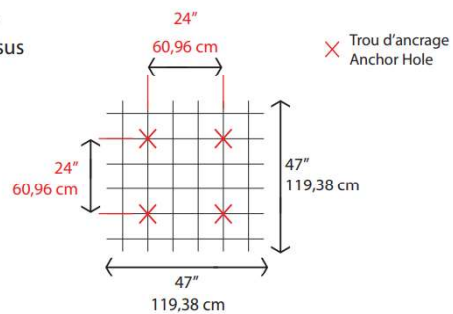

Side view
Vue du côté

Ceiling attachment:

Top view
Vue du dessus

Reference product: Constellation model Orion C