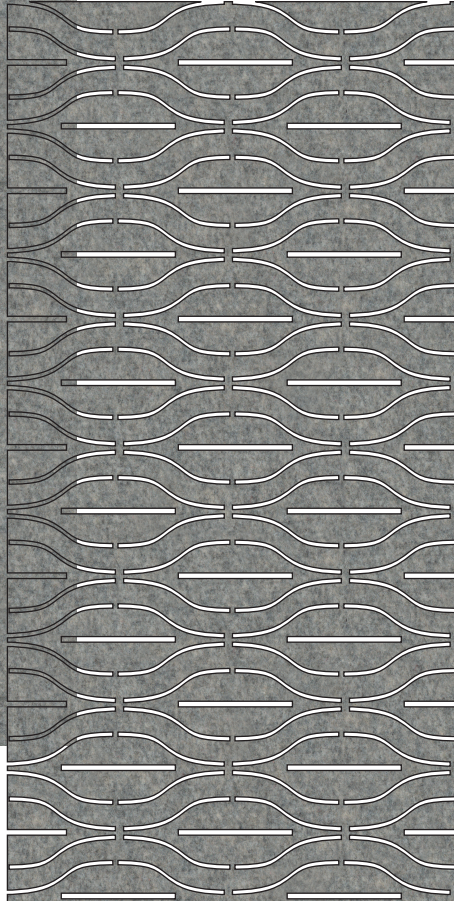

Eastman

Fond

Panneau
texturé
sur le dessus

Gris St-Sebastien
Épaisseur 6.4 mm
Tahmea (autocollant)

Gris St-Sebastien
Épaisseur 6.4 mm
Tahmea (autocollant)