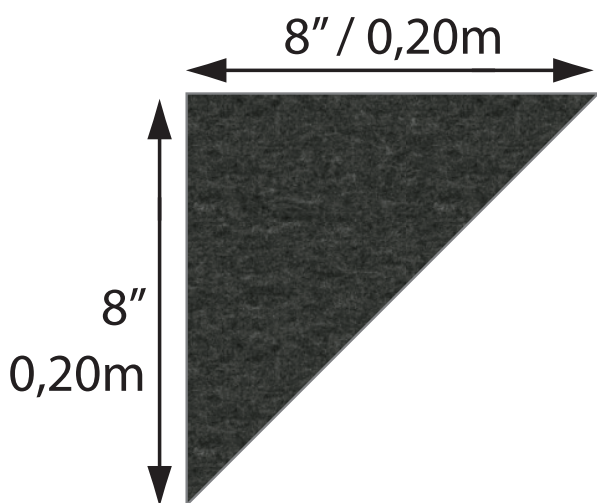

Superficie couverte: 16' pied² / 1.49m²
Covered area: 16' ft² / 1.49m²

- 24 x  Gris / Grey St-Sebastien
Épaisseur / Thickness 6mm
Tahmea**
- 24 x  Gris / Grey Westmount
Épaisseur / Thickness 6mm
Tahmea**
- 24 x  Gris / Grey Fermont
Épaisseur / Thickness 12mm
Tahmea**