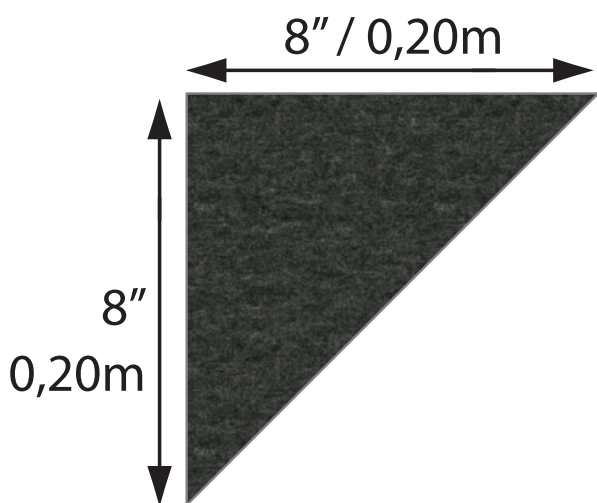

Superficie couverte: 16' pied<sup>2</sup> / 1.49m<sup>2</sup>  
Covered area: 16' ft<sup>2</sup> / 1.49m<sup>2</sup>

24 x  Gris / Grey St-Sebastien  
Épaisseur / Thickness 6mm  
Tahmea\*\*

24 x  Gris / Grey Westmount  
Épaisseur / Thickness 6mm  
Tahmea\*\*

24 x  Gris / Grey Fermont  
Épaisseur / Thickness 12mm  
Tahmea\*\*

\*\* Tahmea = autocollant / Peel and stick

Il est possible de créer d'autres modèles avec les tuiles de l'ensemble  
It is possible to create other models with tiles of the kit