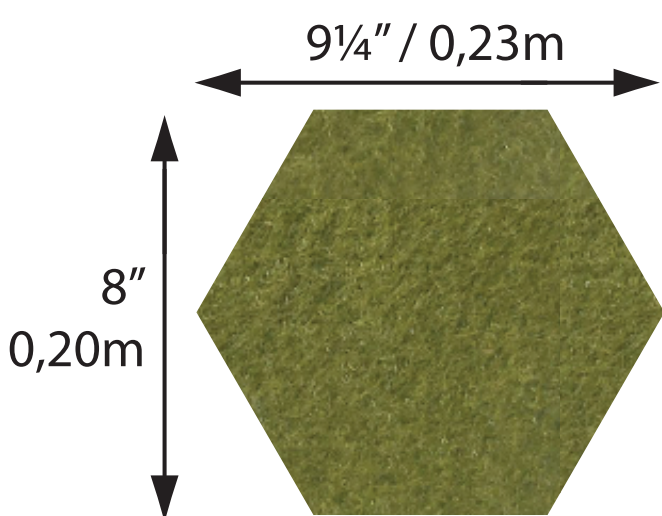

Superficie couverte: 15' pied² / 1.39m²
Covered area: 15' ft² / 1.49m²

- 13 x  Brun / Brown Woburn
Épaisseur / Thickness 6mm
Tahmea**
- 13 x  Beige Percé
Épaisseur / Thickness 12mm
Tahmea**
- 13 x  Vert / Green Ste-Marie
Épaisseur / Thickness 6mm
Tahmea**

** Tahmea = autocollant / Peel and stick

Ensemble de départ disponible / Starter kit available

haut / top

bas / bottom

côté gauche / left side

côté droit / right side

Il est possible de créer d'autres modèles avec les tuiles de l'ensemble