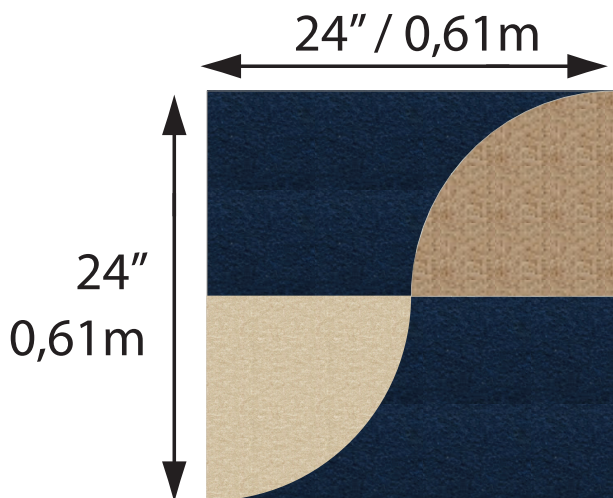

Superficie couverte: 16' pied<sup>2</sup> / 1.49m<sup>2</sup>  
 Covered area: 16' ft<sup>2</sup> / 1.49m<sup>2</sup>

- 6 x  Bleu / Blue St-Georges  
Épaisseur / Thickness 6mm  
Tahmea\*\*
- 4 x  Brun / Brown Woburn  
Épaisseur / Thickness 6mm  
Tahmea\*\*
- 6 x  Beige Percé  
Épaisseur / Thickness 12mm  
Tahmea\*\*