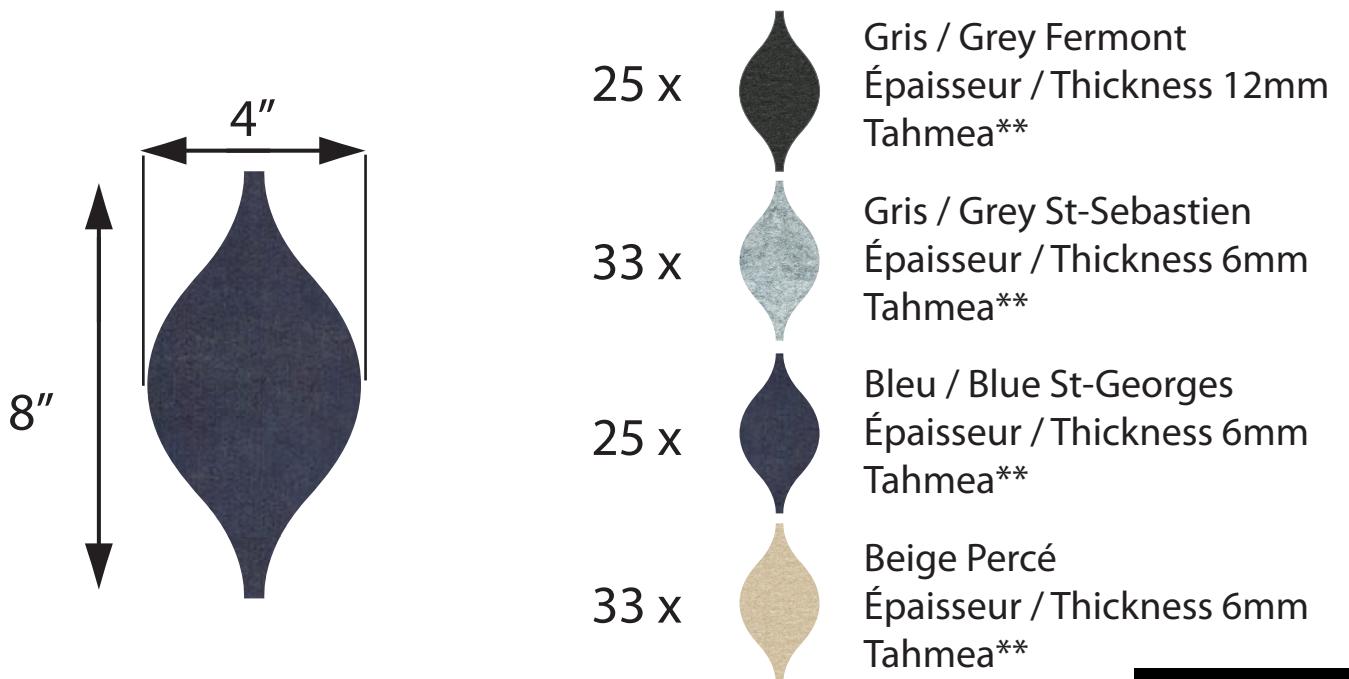

Collection
Gaia

Typhon

Superficie couverte: 15'-1/2 pied² / 1.49m²
Covered area: 15-1/2' ft² / 1.49m²

** Tahmea = autocollant / Peel and stick

feltkütur

Ensemble de départ disponible / Starter kit available

haut / top

bas / bottom

côté gauche / left side

côté droit / right side

-Il est possible de créer d'autres modèles avec les tuiles de l'ensemble
-It is possible to create other models with tiles of the kit