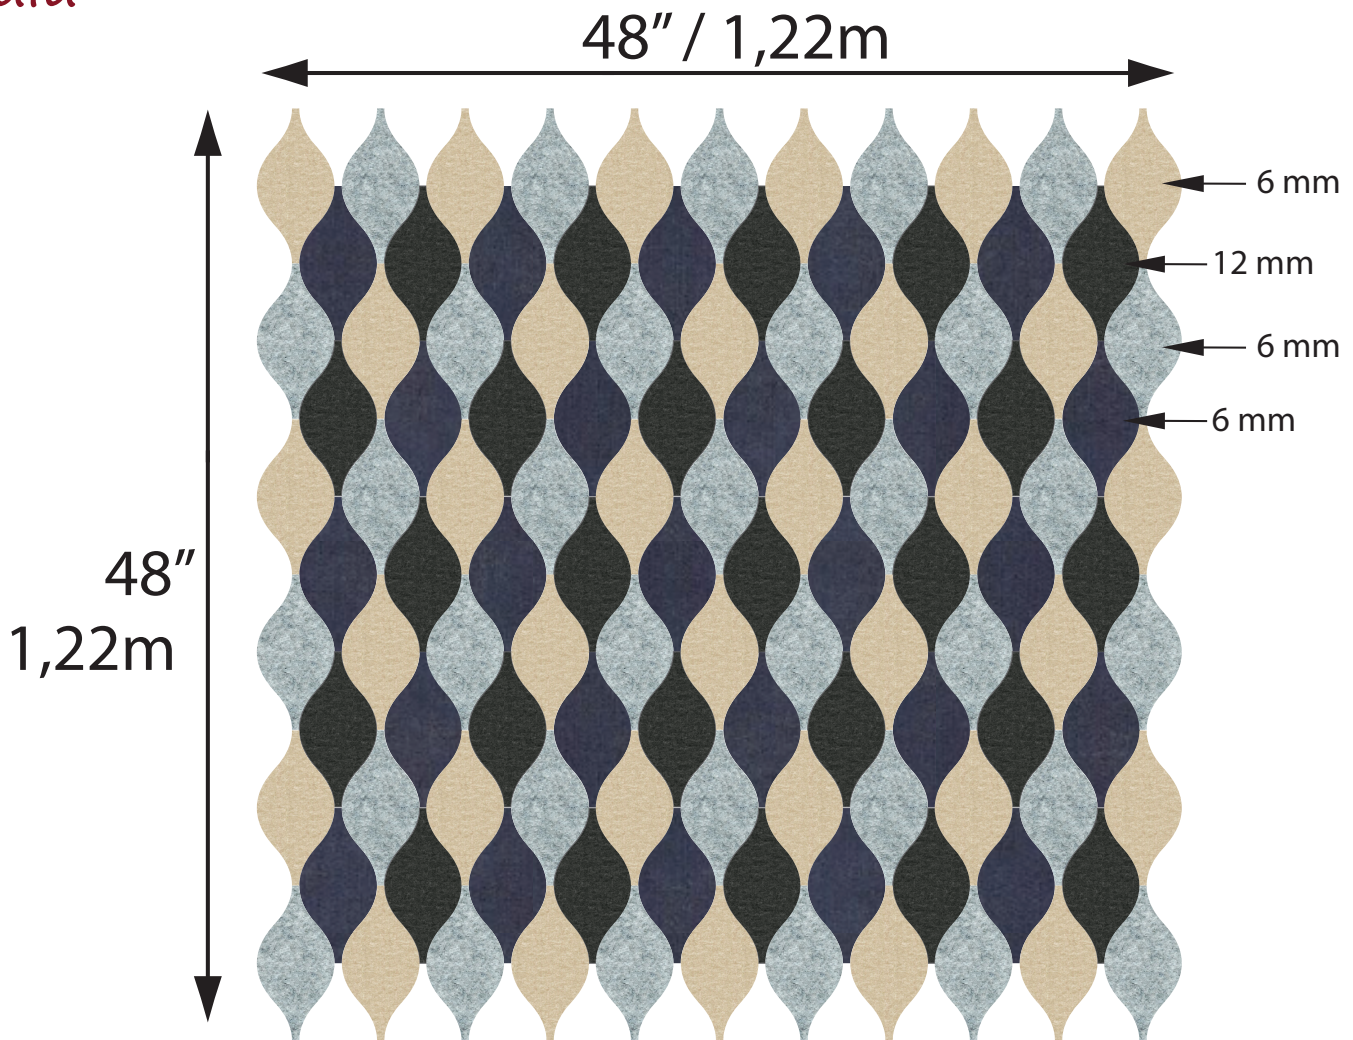

Collection
Gaia

Typhon

Superficie couverte: 15'-1/2 pied² / 1.49m²
Covered area: 15-1/2' ft² / 1.49m²

** Tahmea = autocollant / Peel and stick

feltkütur

Ensemble de départ disponible / Starter kit available

haut / top

bas / bottom

côté gauche / left side

côté droit / right side

-Il est possible de créer d'autres modèles avec les tuiles de l'ensemble
-It is possible to create other models with tiles of the kit