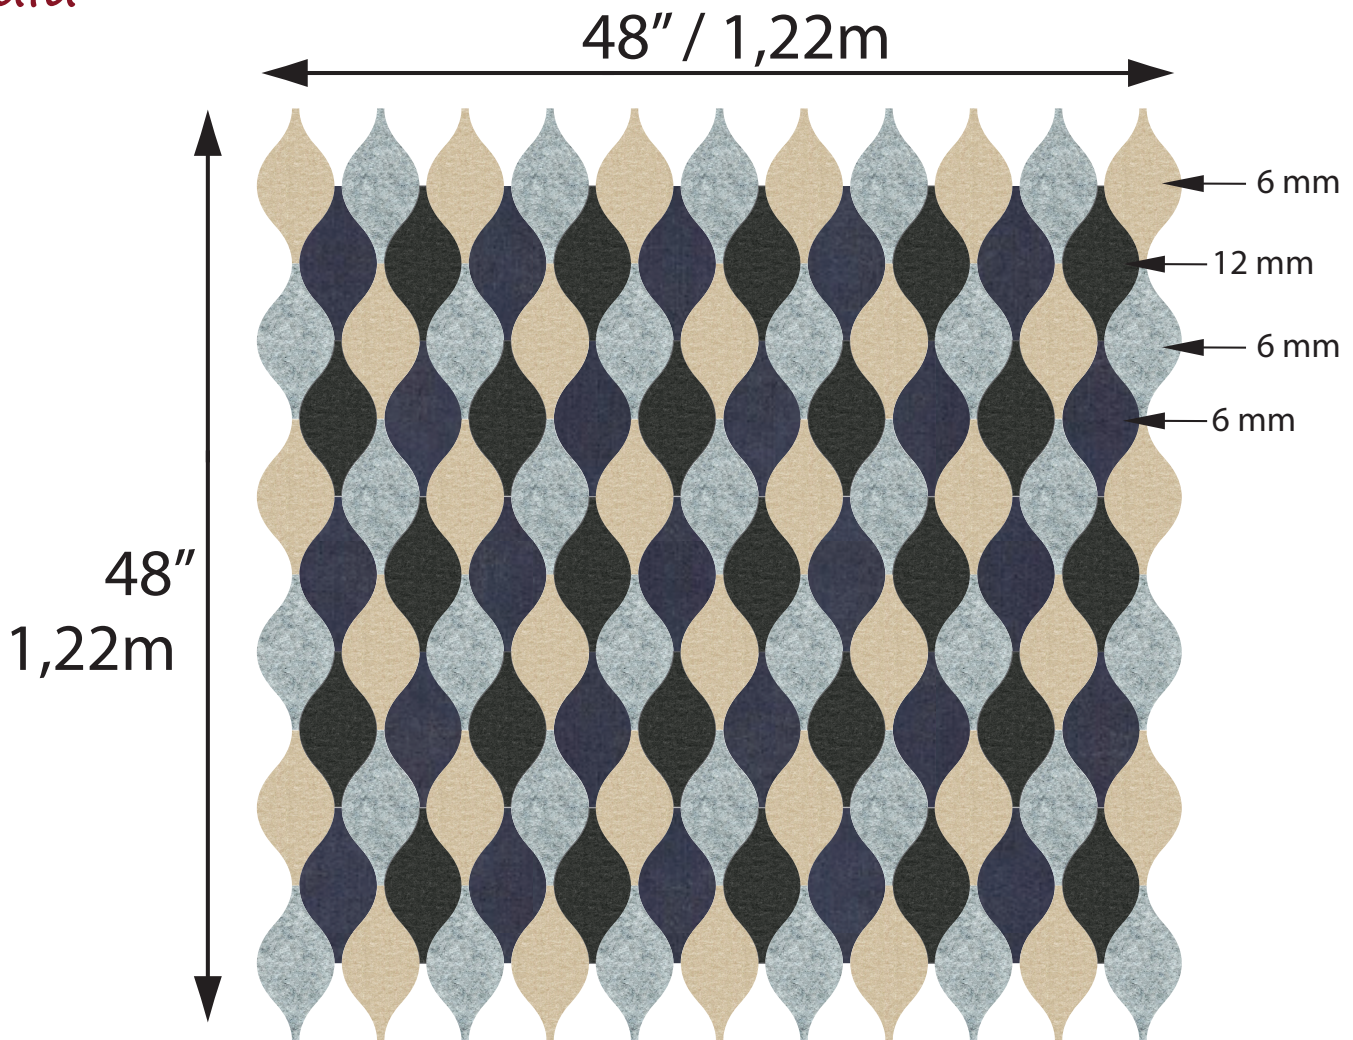

Collection
Gaia

Typhon

Superficie couverte: 15'-1/2 pied² / 1.49m²
Covered area: 15-1/2' ft² / 1.49m²

** Tahmea = autocollant / Peel and stick

Ensemble de départ disponible / Starter kit available

haut / top

bas / bottom

côté gauche / left side

côté droit / right side

-Il est possible de créer d'autres modèles avec les tuiles de l'ensemble
-It is possible to create other models with tiles of the kit

Exemples: