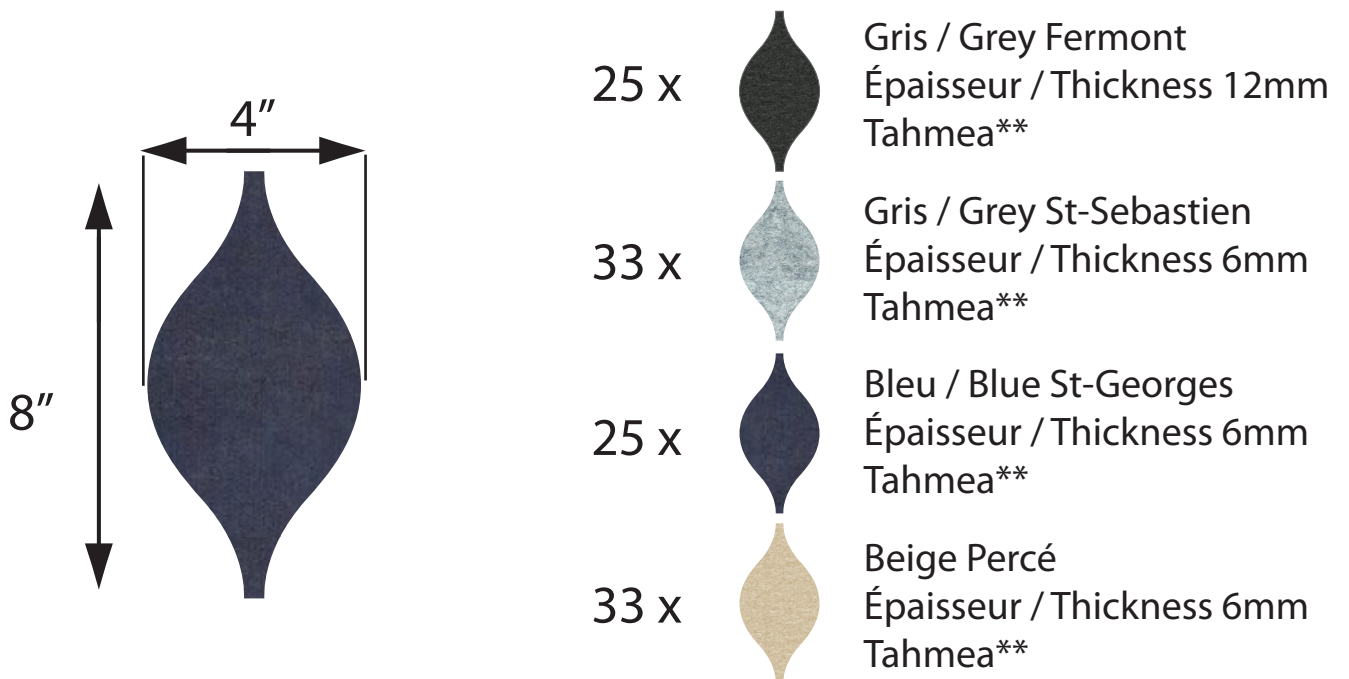

Collection
Gaia

Typhon

Superficie couverte: 15'-1/2 pied² / 1.49m²
Covered area: 15-1/2' ft² / 1.49m²

** Tahmea = autocollant / Peel and stick

Ensemble de départ disponible / Starter kit available

haut / top

bas / bottom

côté gauche / left side

côté droit / right side

-Il est possible de créer d'autres modèles avec les tuiles de l'ensemble
-It is possible to create other models with tiles of the kit

Exemples: