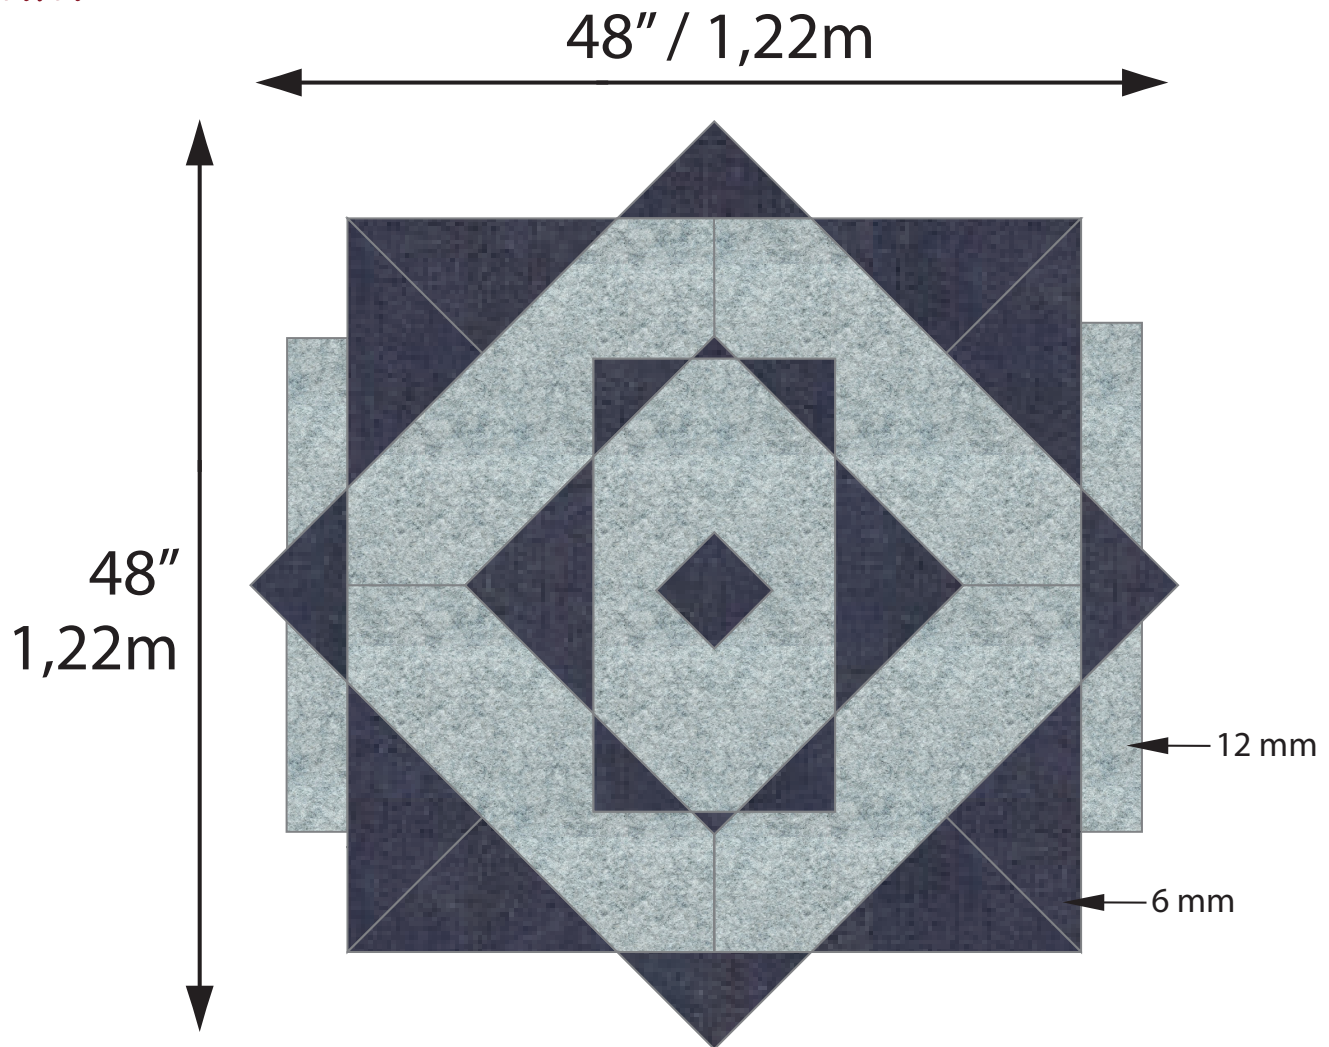

Collection
Gaïa

Poséidon

Superficie couverte: 11-1/2' pied² / 1.07m²
Covered area: 11-1/2' ft² / 1.07m²

21 x  Bleu / Blue St-Georges
Épaisseur / Thickness 6mm
Tahmea**

9 x  Gris / Grey St-Sebastien
Épaisseur / Thickness 12mm
Tahmea**