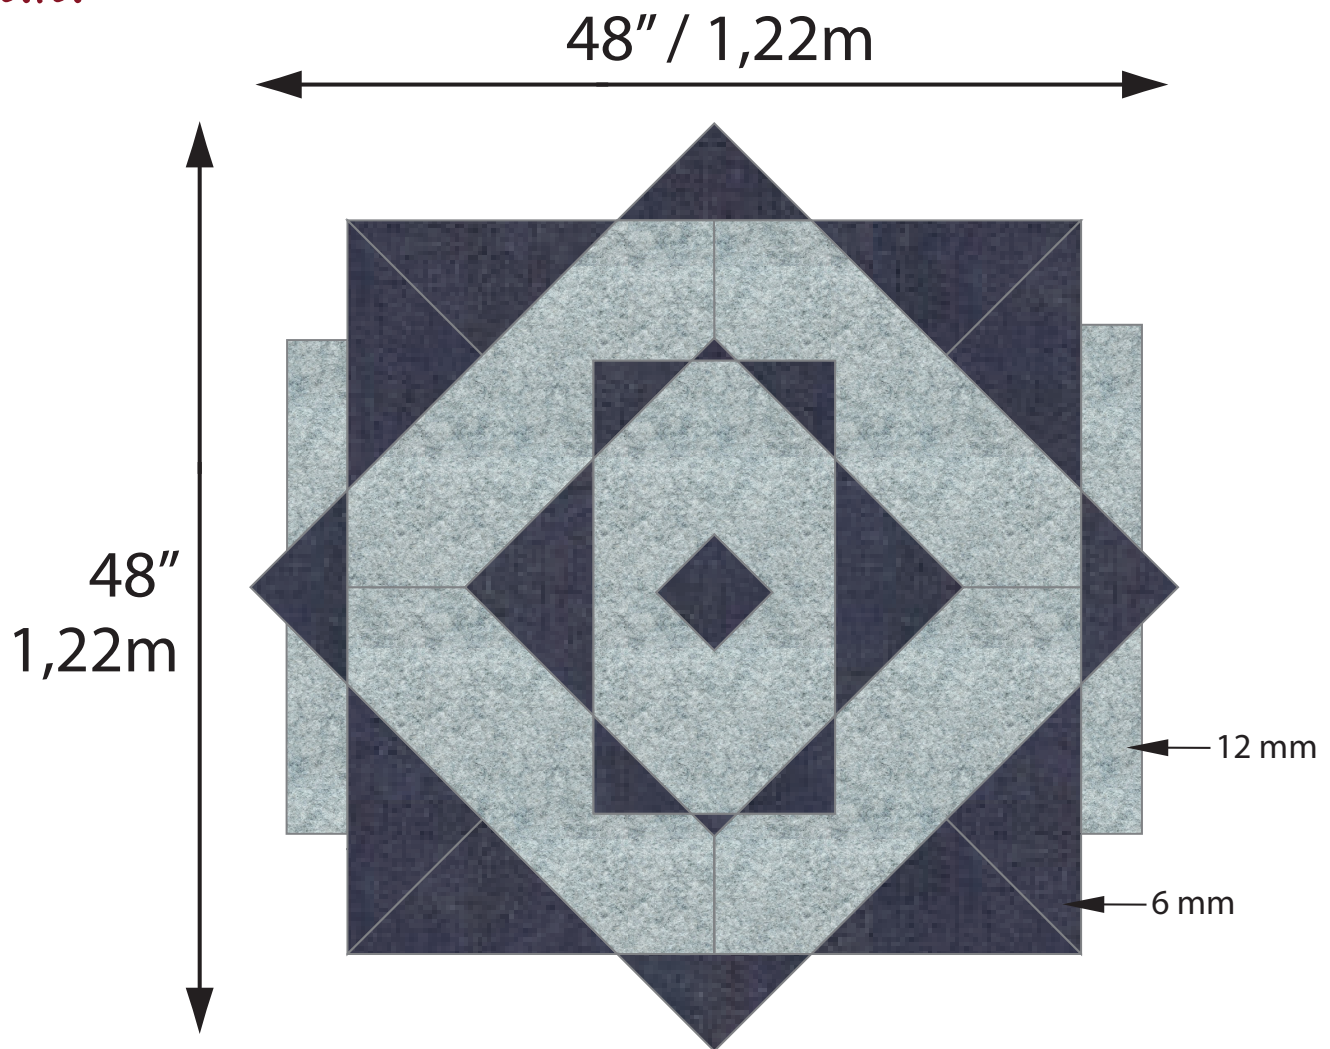

Collection
Gaïa

Poséidon

Superficie couverte: 11-1/2' pied² / 1.07m²

Covered area: 11-1/2' ft² / 1.07m²

Bleu / Blue St-Georges
Épaisseur / Thickness 6mm
Tahmea**

Gris / Grey St-Sebastien
Épaisseur / Thickness 12mm
Tahmea**