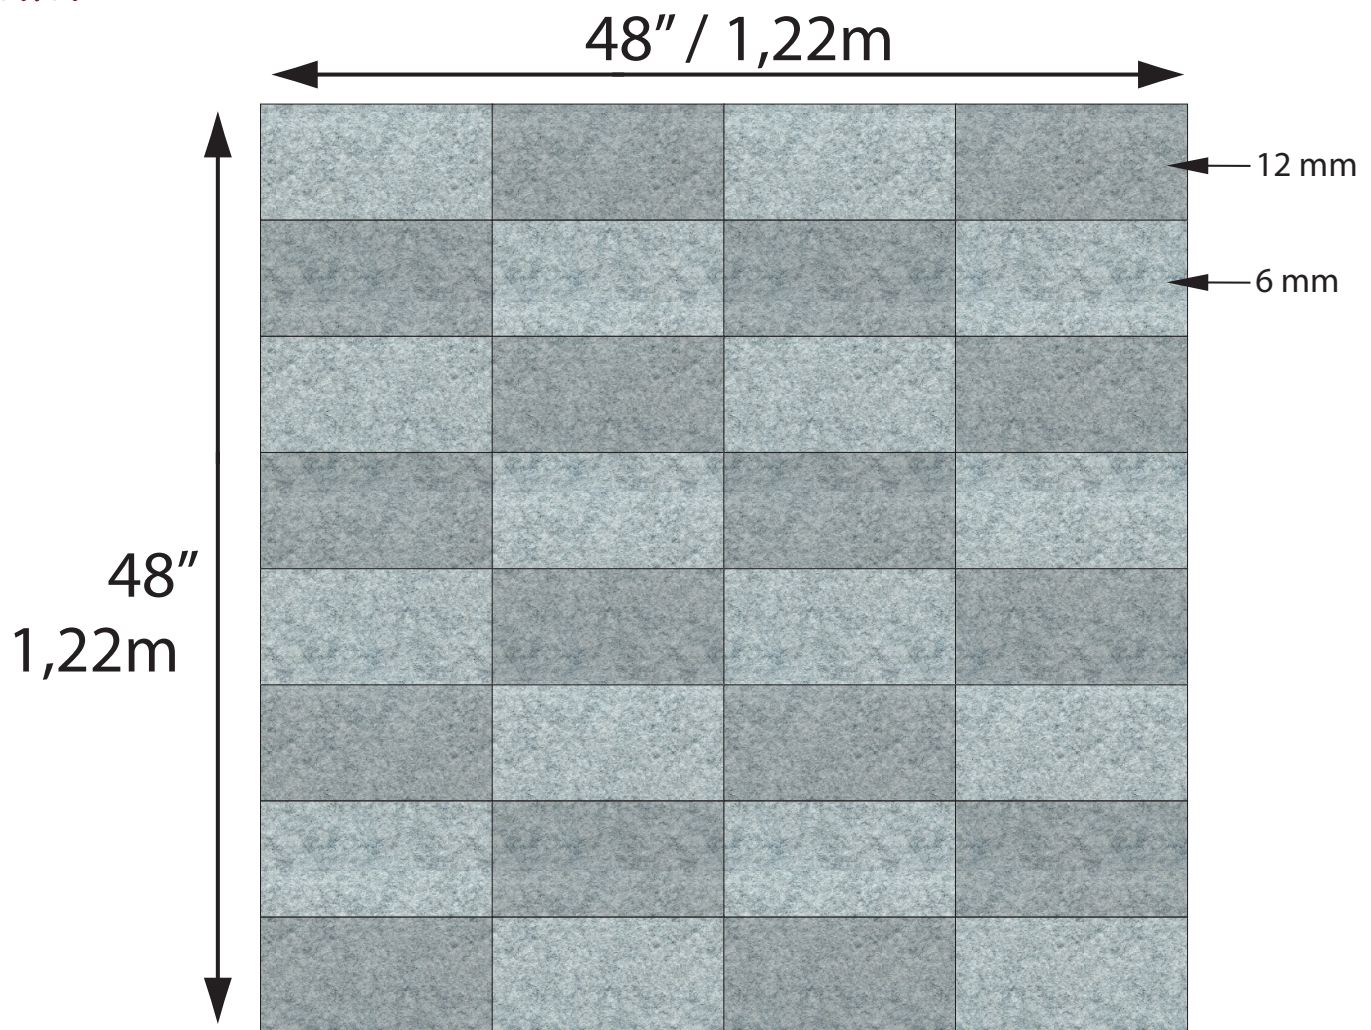

Collection
Gaia

Pontos

Superficie couverte: 16' pied² / 1,49m²
Covered area: 16' ft² / 1.49m²

- 16 x  Gris / Grey St-Sebastien
Épaisseur / Thickness 6mm
Tahmea**
- 16x  Gris / Grey St-Sebastien
Épaisseur / Thickness 12mm
Tahmea**

** Tahmea = autocollant / Peel and stick

- Il est possible de créer d'autres modèles avec les tuiles de l'ensemble
- It is possible to create other models with tiles of the kit

Exemples: