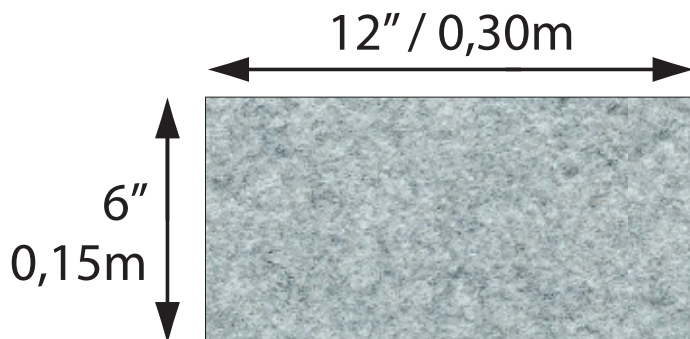

Collection
Gaia

Pontos

Superficie couverte: 16' pied² / 1,49m²
Covered area: 16' ft² / 1.49m²

- 16 x  Gris / Grey St-Sebastien
Épaisseur / Thickness 6mm
Tahmea**
- 16x  Gris / Grey St-Sebastien
Épaisseur / Thickness 12mm
Tahmea**