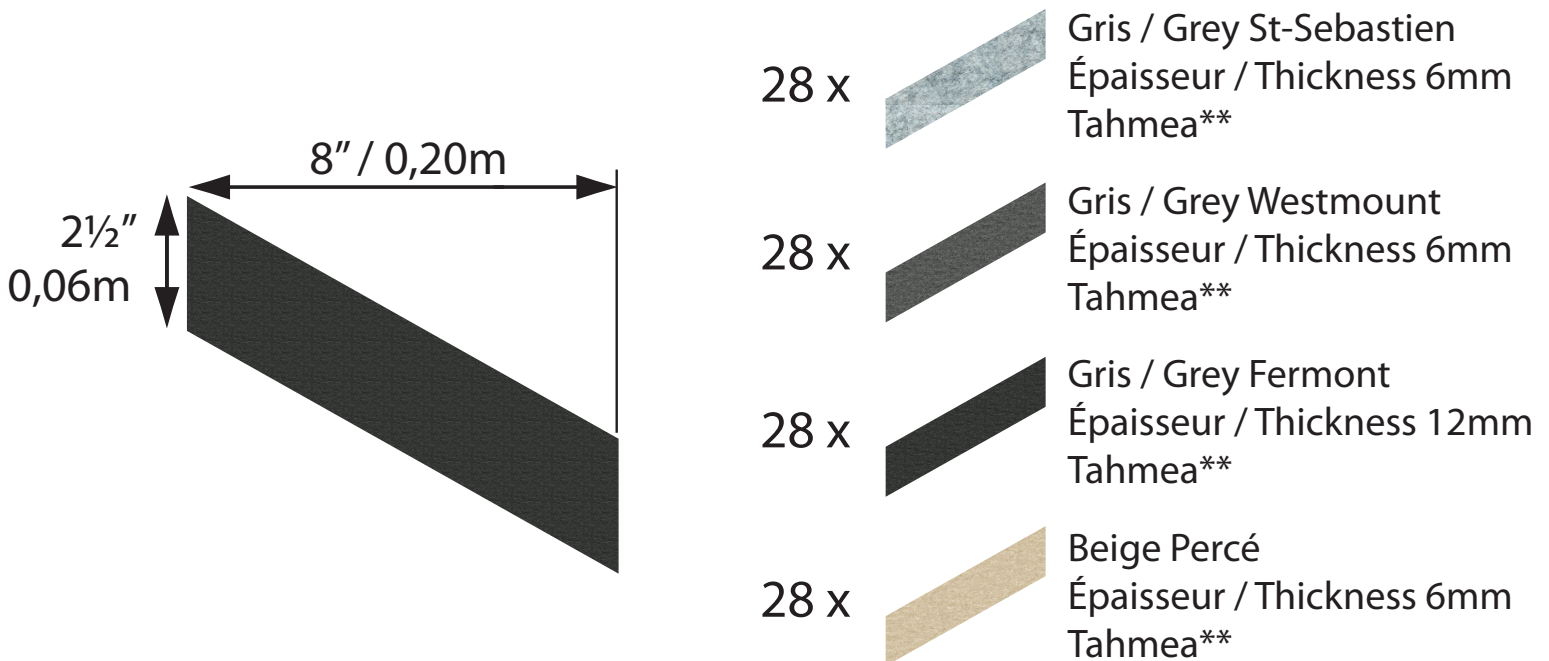

Superficie couverte: 15-1/2' pied² / 1.34m²
Covered area: 15-1/2' ft² / 1.49m²

** Tahmea = autocollant / Peel and stick

Ensemble de départ disponible / Starter kit available

- Il est possible de créer d'autres modèles avec les tuiles de l'ensemble
- It is possible to create other models with tiles of the kit